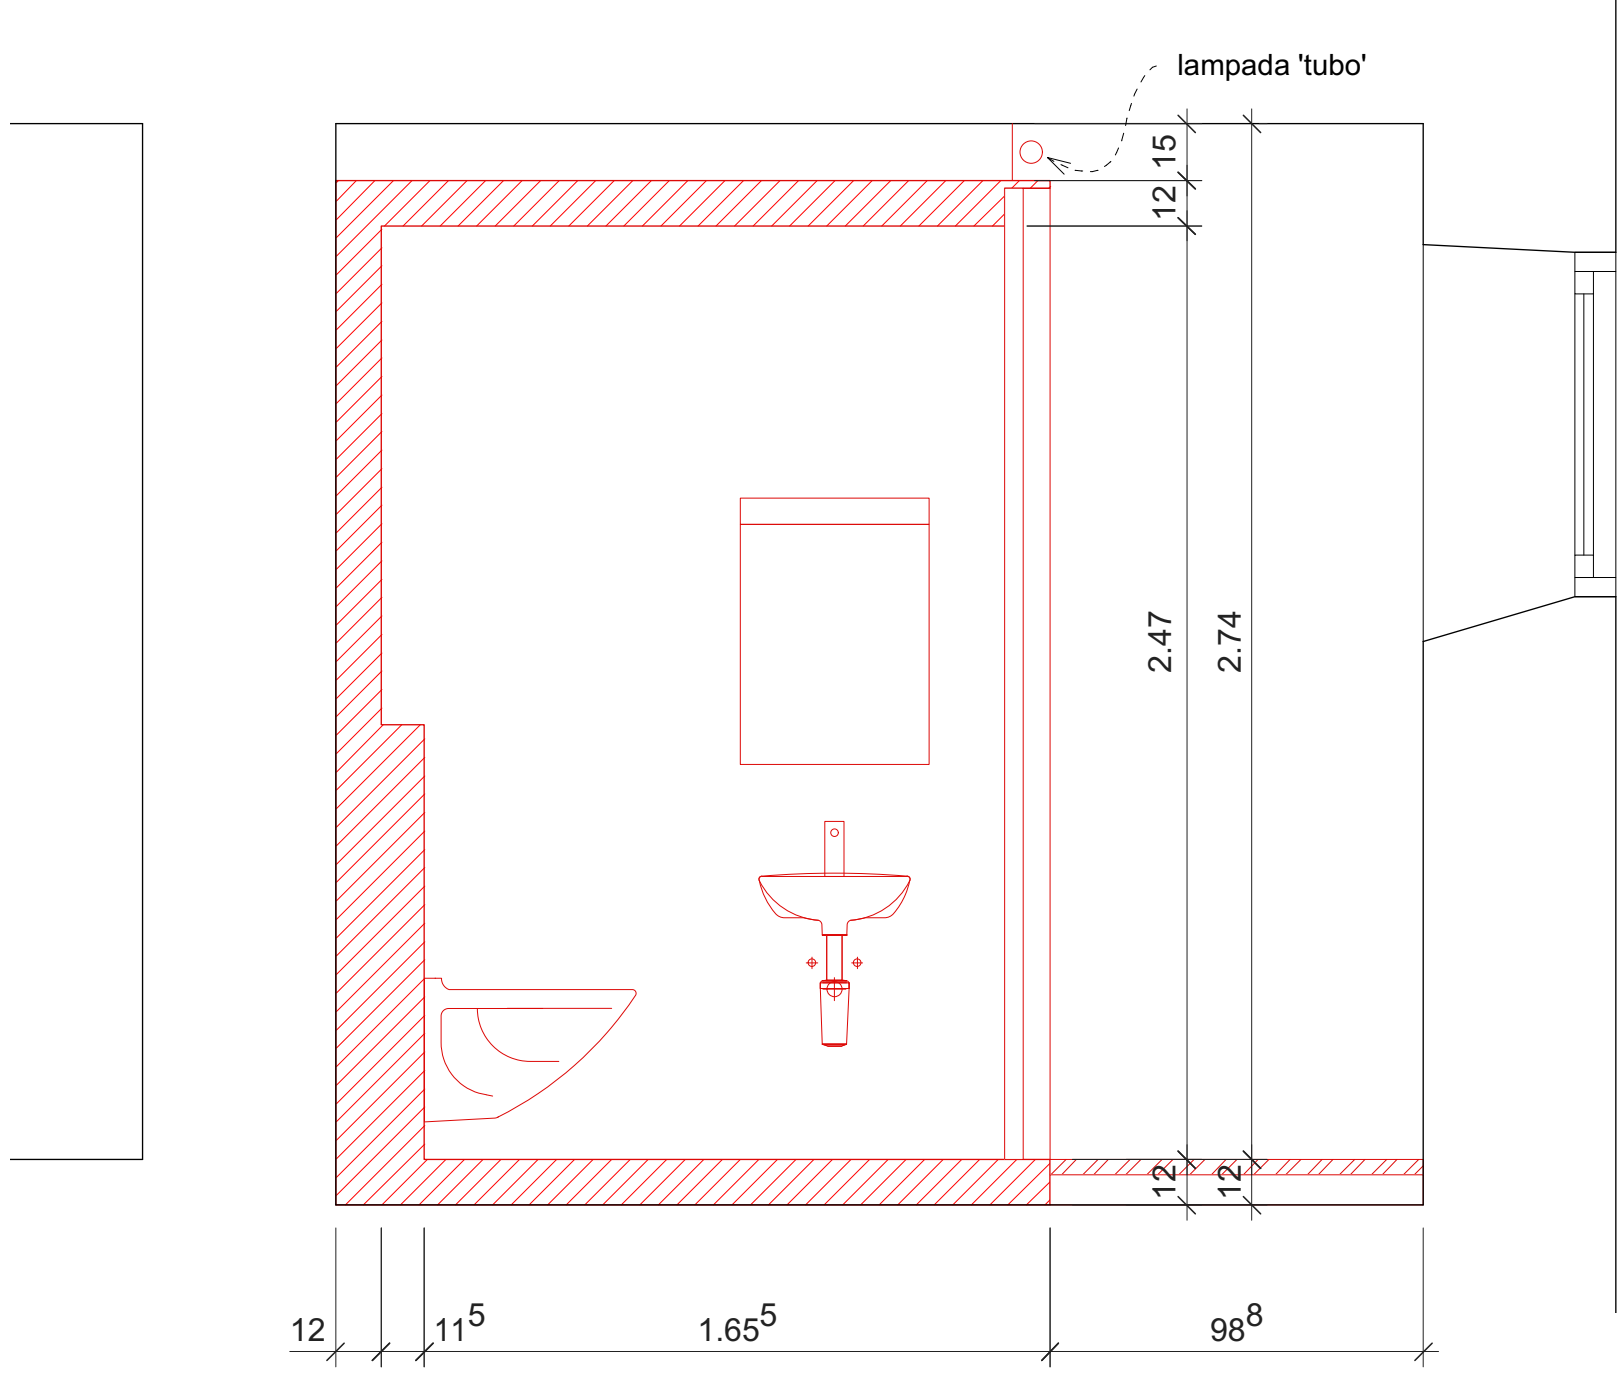

# PROGETTO DI MASSIMA

Gabinetti pubblici  
7610 Soglio

esistente

visualizzazione

ALDER  
CLAVUOT  
NUNZI  
ARCHITEKTEN  
GMBH ETH SIA

Soglio, aprile 2017

<b>ALDER CLAVUOT NUNZI</b> Architekten GmbH ETH SIA Casa 141, 7610 Soglio t: 081 822 15 00 // mail: arch@mascan.ch	Gabinetti pubblici 7610 Soglio Pianta	formato A3	disegnato MA	scala 1:20	data 04.04.2017	nr. del piano 31.001

fotografie del modello