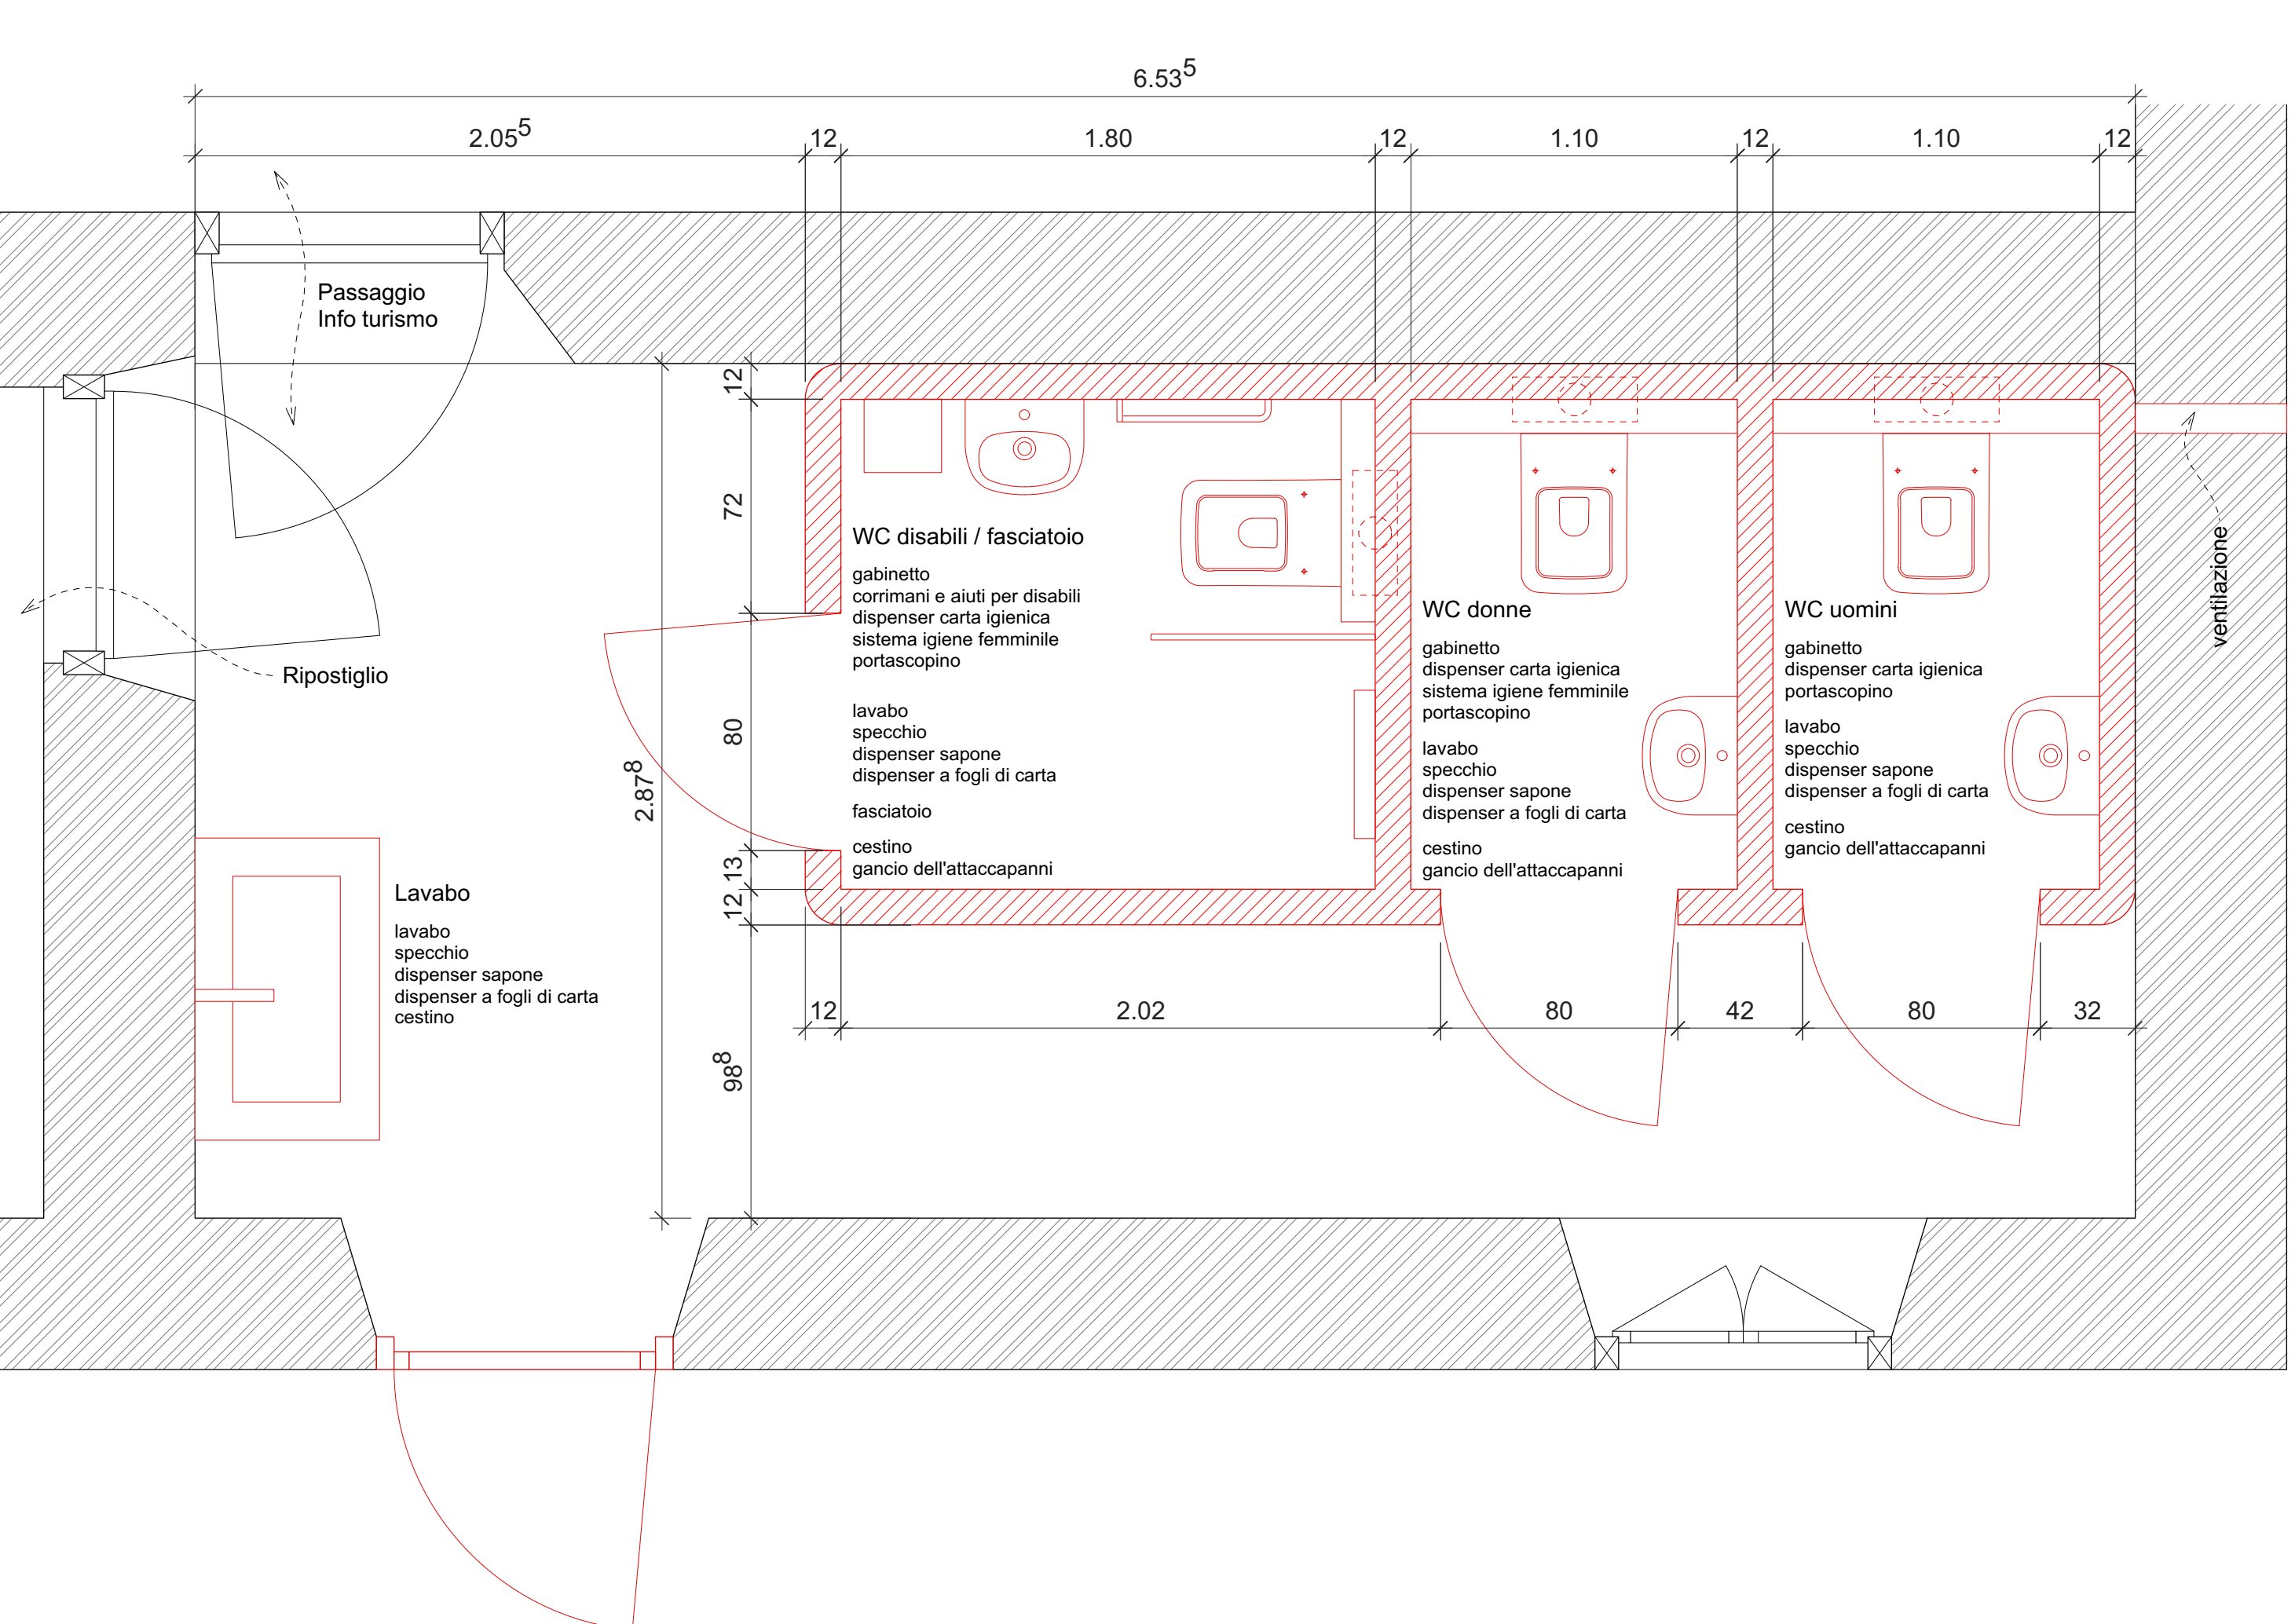

# PROGETTO DI MASSIMA

Gabinetti pubblici  
7610 Soglio

esistente

visualizzazione

ALDER  
CLAVUOT  
NUNZI  
ARCHITEKTEN  
GMBH ETH SIA

Soglio, aprile 2017

<b>ALDER CLAVUOT NUNZI</b> Architekten GmbH ETH SIA Casa 141, 7610 Soglio t: 081 822 15 00 // mail: arch@mascan.ch	Gabinetti pubblici 7610 Soglio Pianta	formato A3	disegnato MA	scala 1:20	data 04.04.2017	nr. del piano 31.001

fotografie del modello