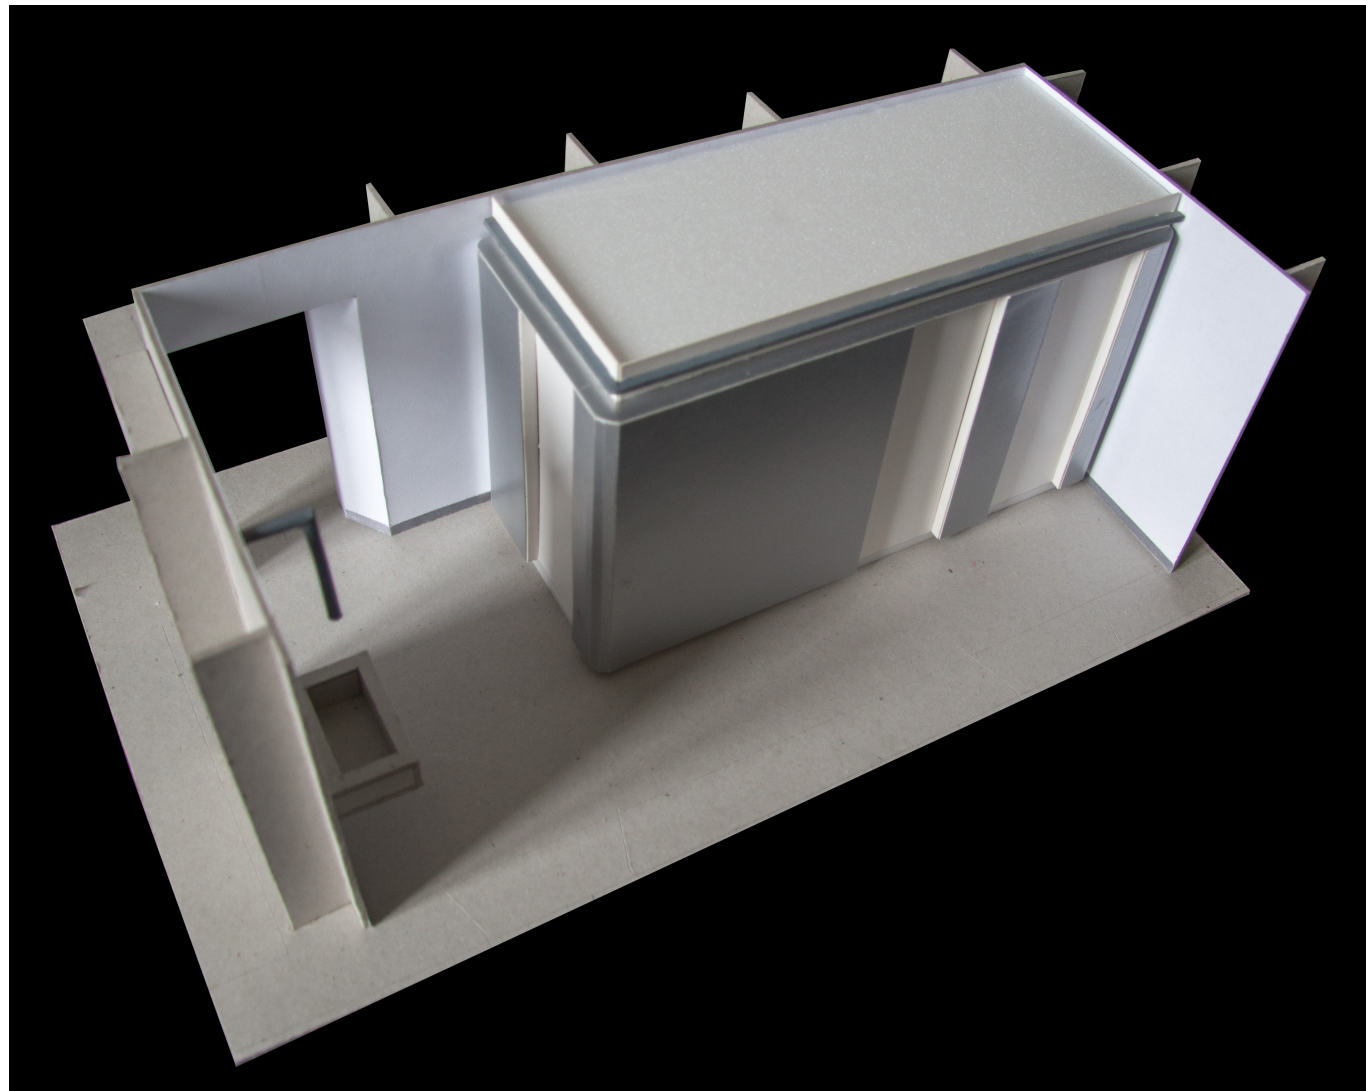

# PROGETTO DI MASSIMA

Gabinetti pubblici  
7610 Soglio

esistente

visualizzazione

ALDER  
CLAVUOT  
NUNZI  
ARCHITEKTEN  
GMBH ETH SIA

Soglio, aprile 2017

<b>ALDER CLAVUOT NUNZI</b> Architekten GmbH ETH SIA Casa 141, 7610 Soglio t: 081 822 15 00 // mail: arch@mascan.ch	Gabinetti pubblici 7610 Soglio Pianta	formato A3	disegnato MA	scala 1:20	data 04.04.2017	nr. del piano 31.001

fotografie del modello