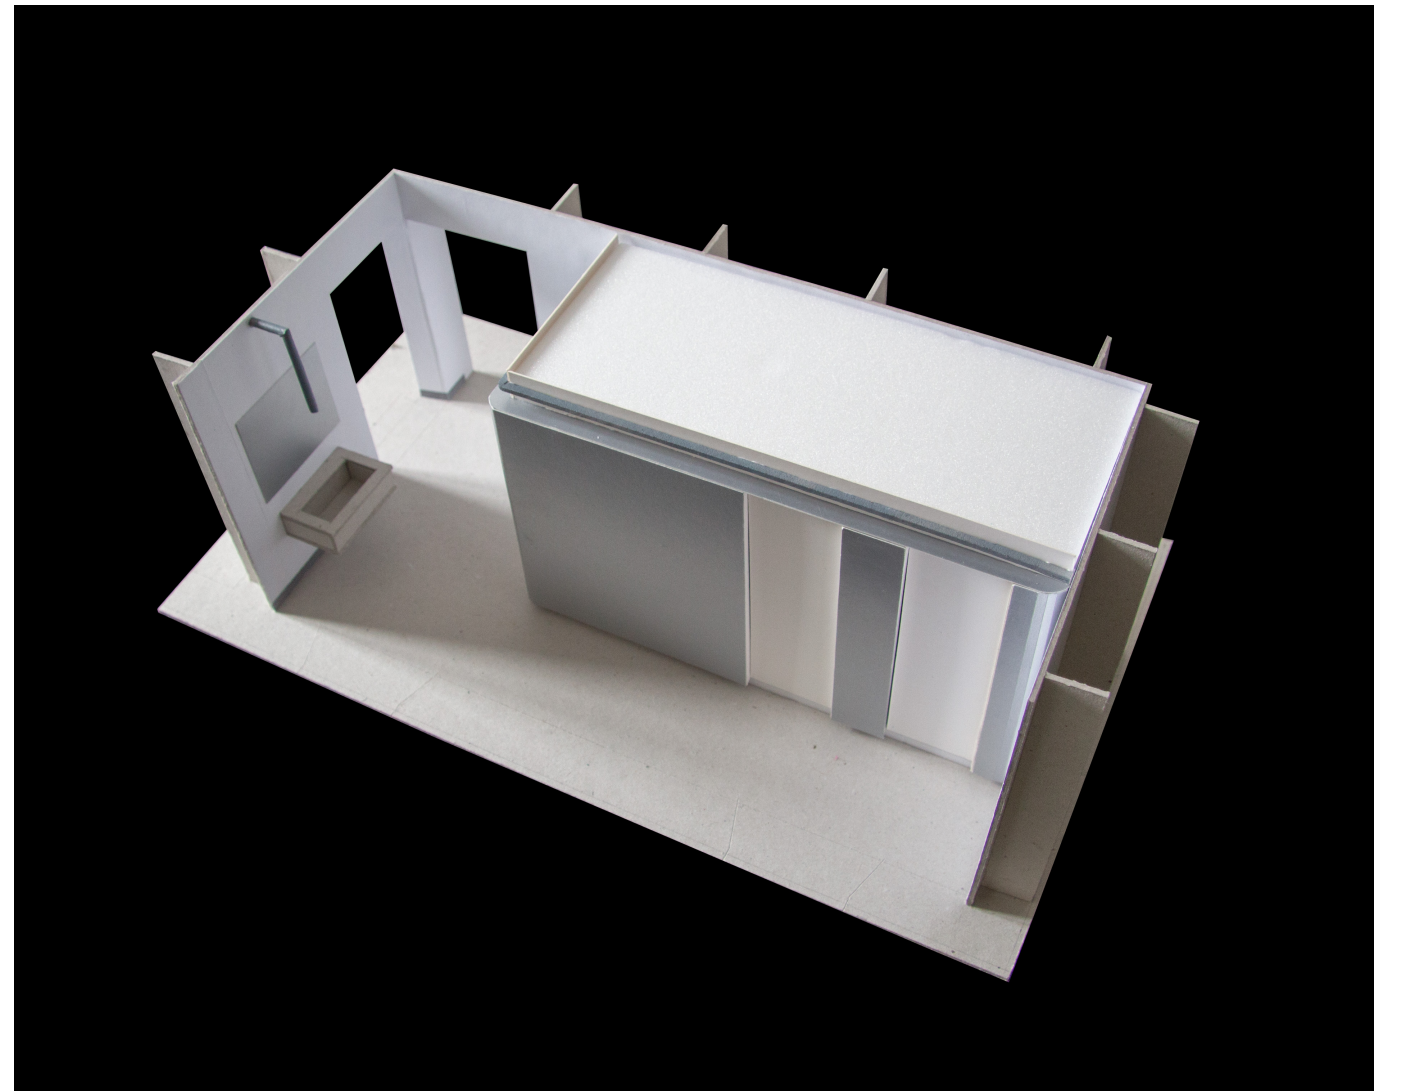

# PROGETTO DI MASSIMA

Gabinetti pubblici  
7610 Soglio

esistente

visualizzazione

ALDER  
CLAVUOT  
NUNZI  
ARCHITEKTEN  
GMBH ETH SIA

Soglio, aprile 2017

<b>ALDER CLAVUOT NUNZI</b> Architekten GmbH ETH SIA Casa 141, 7610 Soglio t: 081 822 15 00 // mail: arch@mascan.ch	Gabinetti pubblici 7610 Soglio Pianta	formato A3	disegnato MA	scala 1:20	data 04.04.2017	nr. del piano 31.001

fotografie del modello